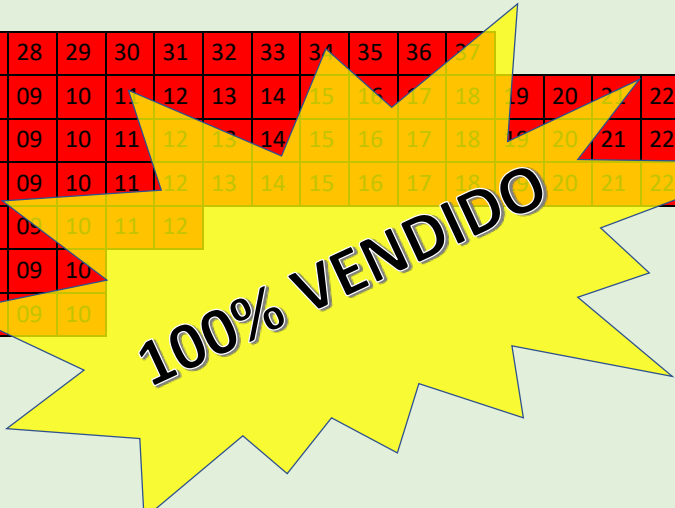

Q	LOTES																																					
12	11	12	13	14	15	16	17	18	19	20																												
20	07	08	09	10	11	12																																
25	20	21	22	23	24	25	26	27	28	29	30	31	32	33	34	35	36	37																				
26	01	02	03	04	05	06	07	08	09	10	11	12	13	14	15	16	17	18	19	20	21	22	23	24	25	26	27	28	29	30	31	32	33	34	35	36	37	
27	01	02	03	04	05	06	07	08	09	10	11	12	13	14	15	16	17	18	19	20	21	22	23	24	25	26	27	28	29	30	31	32	33	34	35	36	37	38
28	01	02	03	04	05	06	07	08	09	10	11	12	13	14	15	16	17	18	19	20	21	22	23	24	25	26	27	28	29	30	31	32	33	34	35	36	37	38
29	01	02	03	04	05	06	07	08	09	10	11	12																										
30	01	02	03	04	05	06	07	08	09	10																												
31	01	02	03	04	05	06	07	08	09	10																												
32	01	02	03	04	05	06																																

LOTES LIVRES	0
LOTES VENDIDOS	185

EMPREENDIMENTO:

LC Empreendimentos

GESTÃO COMERCIAL:

WS
 WESGOS IMOBILIÁRIOS S/C LTDA.
 Creci 13.564-J
 www.wsmovels.com.br

LOTEAMENTO

Quinta da
Bela Vista

SEVERÍNIA